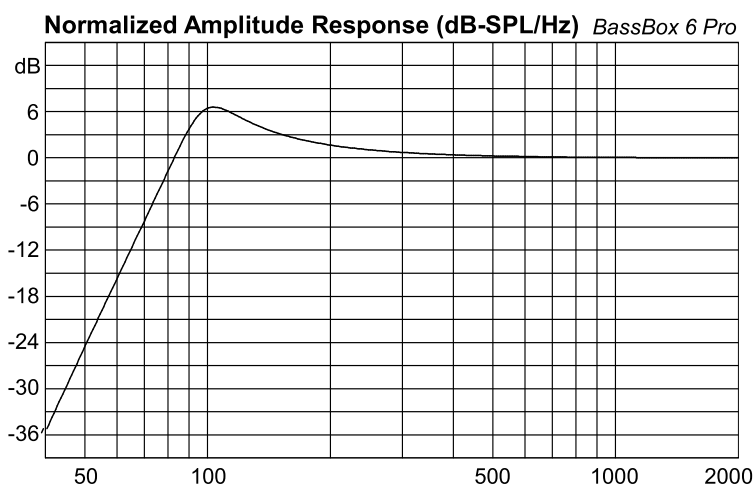

Projeto sugestivo, poderá sofrer alteração sem aviso prévio.

SINTONIA	93 hz
VOLUME	41 litros
HPF	75 hz
MADEIRA	18 mm