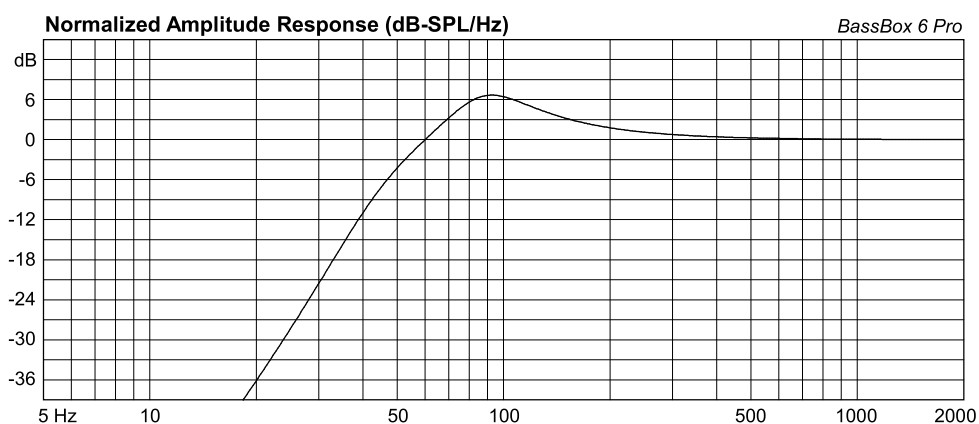

MEDIDAS EXPRESSAS EM CENTÍMETROS

Projeto sugestivo, poderá sofrer alteração sem aviso prévio.

SINTONIA	68 hz
VOLUME	66 litros
HPF	63 hz
MADEIRA	18 mm