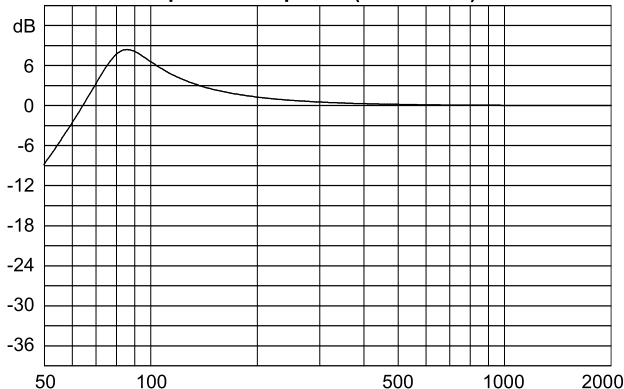

MEDIDAS EXPRESSAS EM CENTÍMETROS

Projeto sugestivo, poderá sofrer alteração sem aviso prévio.

Normalized Amplitude Response (dB-SPL/Hz) BassBox 6 Pro

SINTONIA	76 hz
VOLUME	43 litros
HPF	70 hz
MADEIRA	18 mm