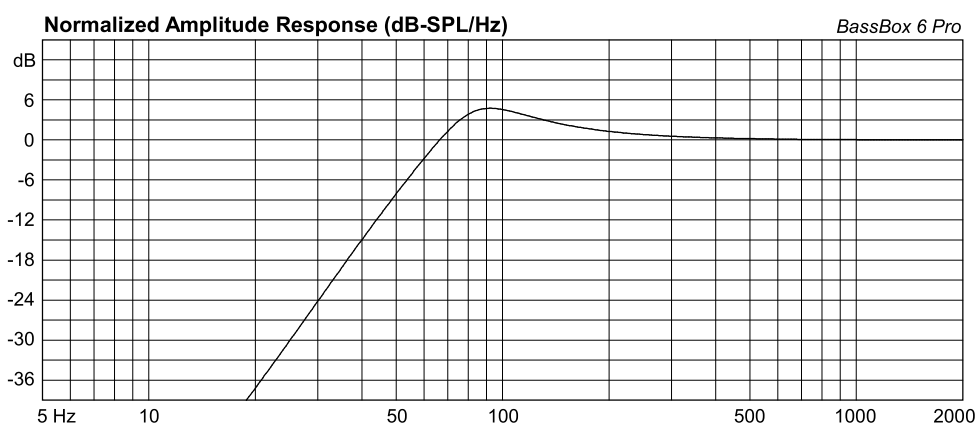

MEDIDAS EXPRESSAS EM CENTÍMETROS

Projeto sugestivo, poderá sofrer alteração sem aviso prévio.

SINTONIA	72 hz
VOLUME	64,5 litros
HPF	65 hz
MADEIRA	18 mm