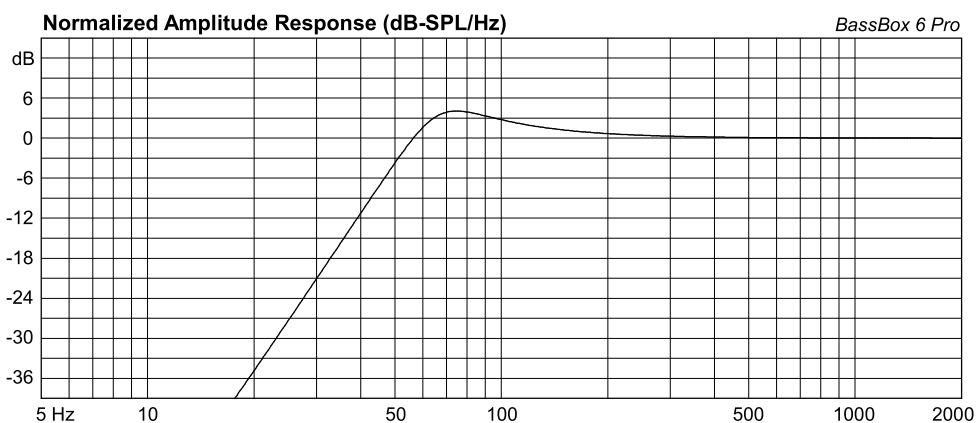

Projeto sugestivo, poderá sofrer alteração sem aviso prévio.

SINTONIA	62 hz
VOLUME	77 litros
HPF	58 hz
MADEIRA	18 mm