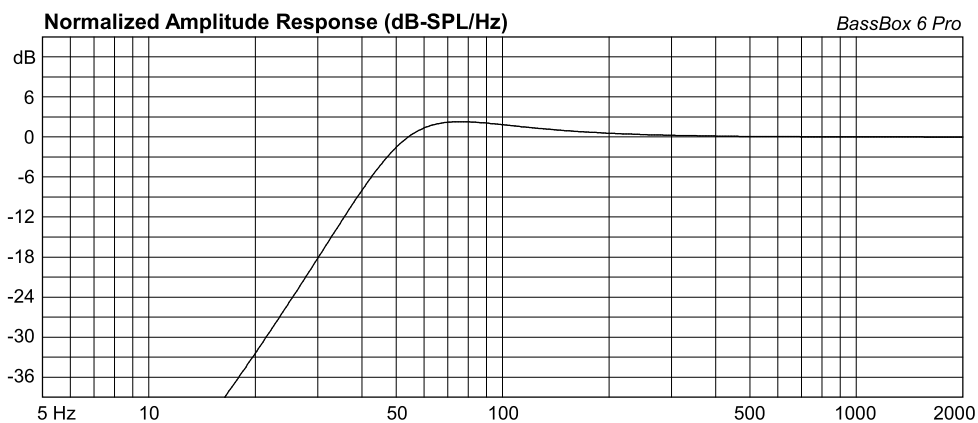

Projeto sugestivo, poderá sofrer alteração sem aviso prévio.

SINTONIA	56 hz
VOLUME	77 litros
HPF	51 hz
MADEIRA	18 mm