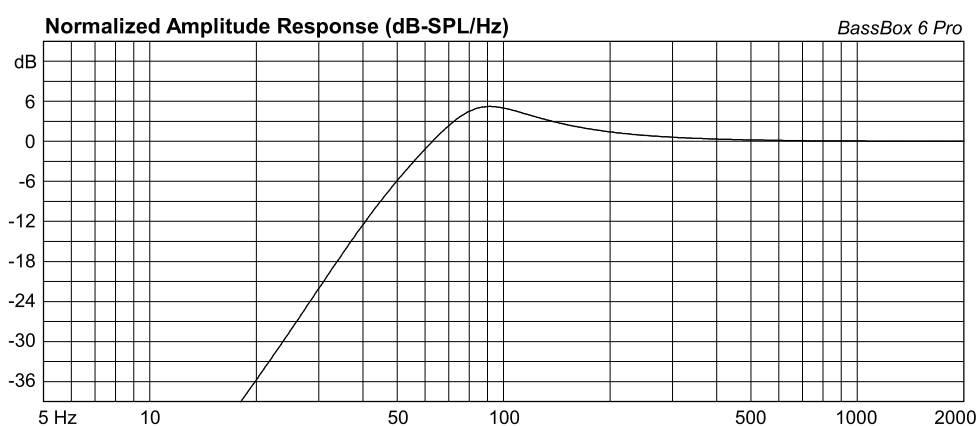

MEDIDAS EXPRESSAS EM CENTÍMETROS

Projeto sugestivo, poderá sofrer alteração sem aviso prévio.

|          |             |
|----------|-------------|
| SINTONIA | 72 hz       |
| VOLUME   | 64,5 litros |
| HPF      | 65 hz       |
| MADEIRA  | 18 mm       |